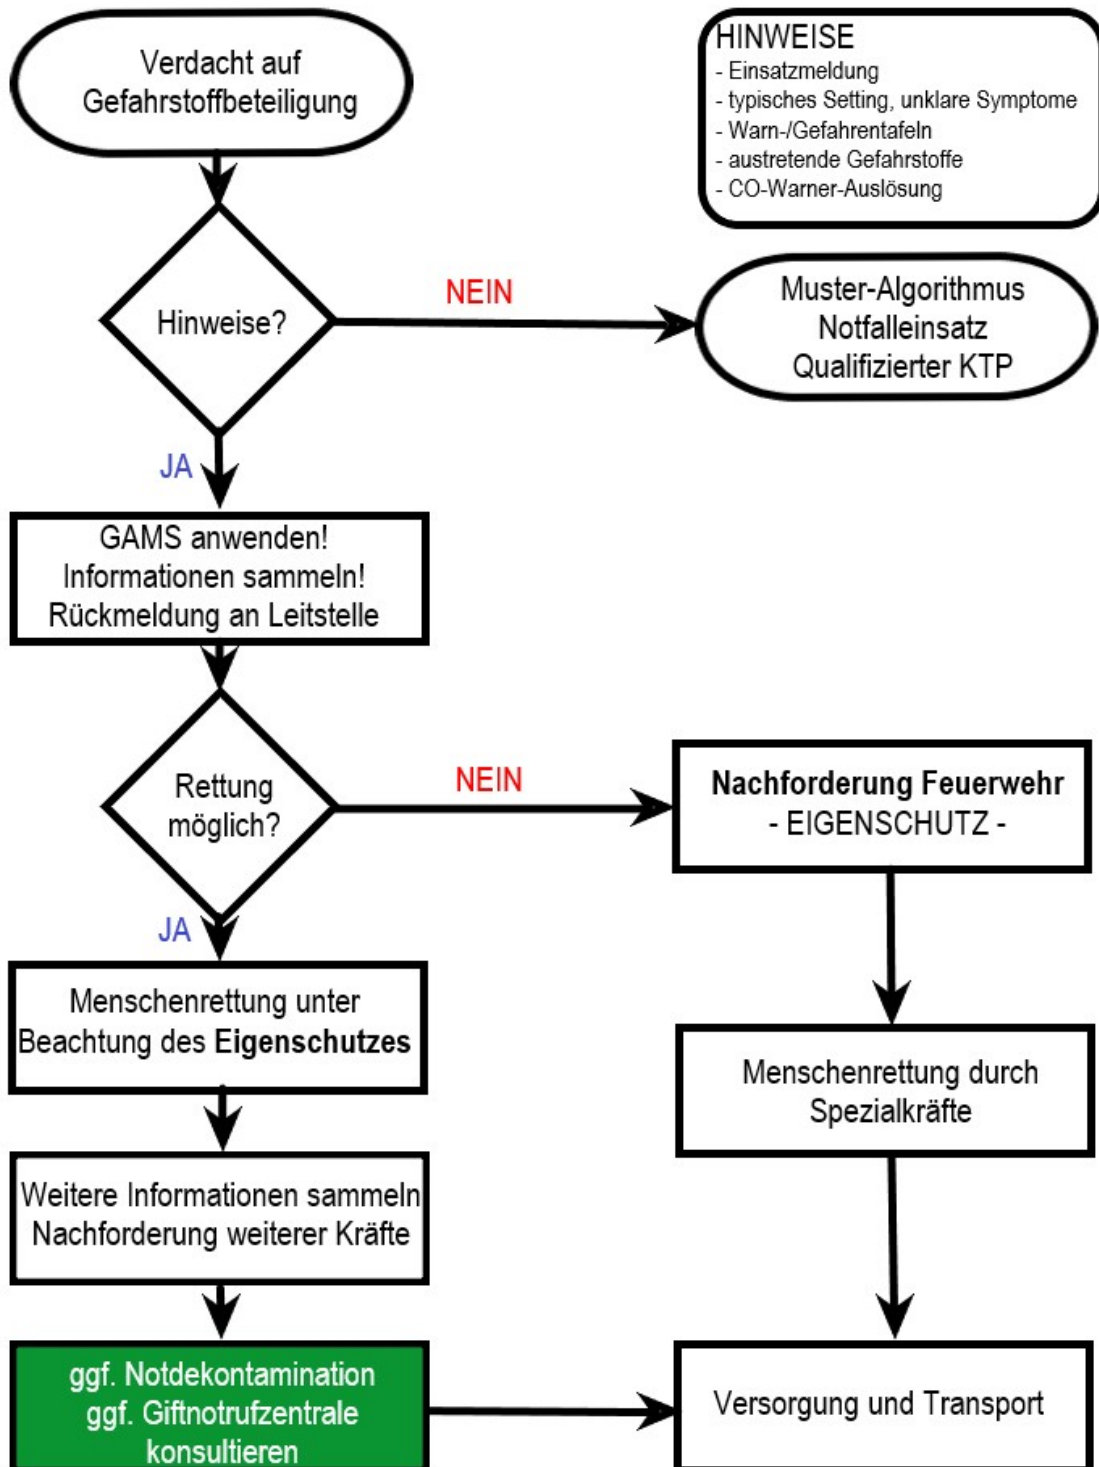

SaniOnTheRoad

Muster-Algorithmus Gefahrguteinsatz

! EIGENSCHUTZ BEACHTEN !

HINWEIS: Dieser Muster-Algorithmus dient lediglich zur Veranschaulichung und **nicht** zur Anwendung im Einsatz und **nicht** zur medizinischen Entscheidungsfindung. Lokale Protokolle beachten! Angaben ohne Gewähr. Haftung ausgeschlossen.